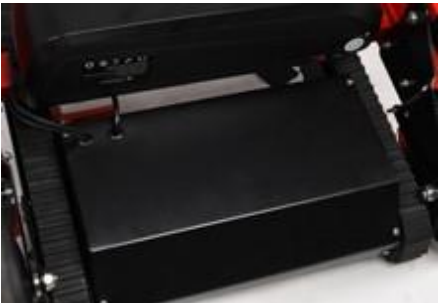

Motor koruma kapağı