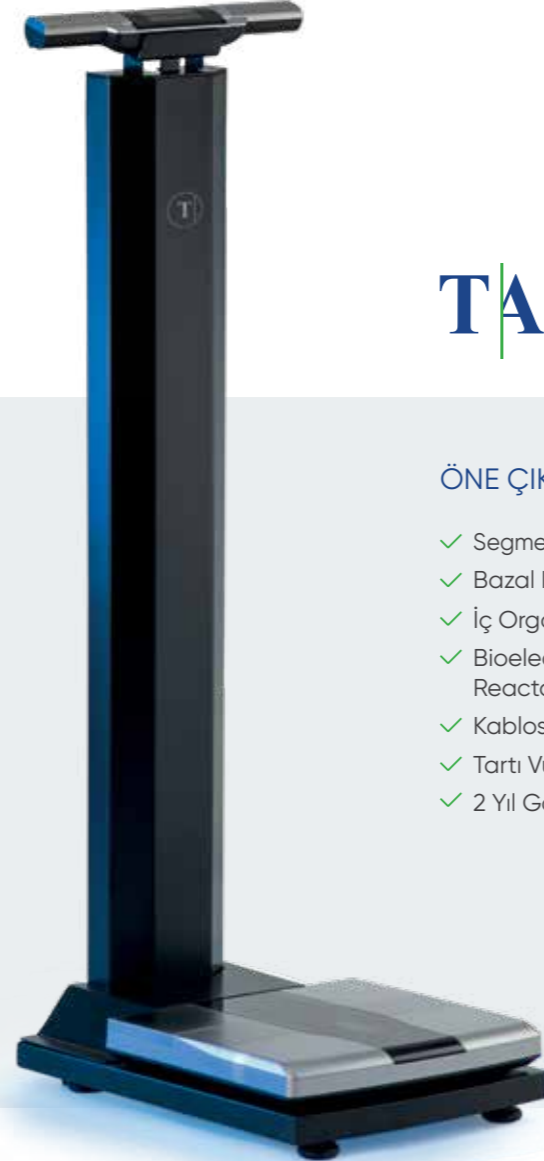

# PERFECTO

Tartı Perfecto, danışanlarınızın ideal vücut hedeflerini belirlemeniz ve bu hedeflere ulaşmasına yardımcı olabilmeniz için ihtiyacınız olan kapsamlı bir analiz sunar. Opsiyonel özellikler barındıran cihaz; online diyet hizmeti verenler ve antrenörler için fayda maliyet analizi açısından oldukça ideal bir çözümdür.

- Tartı Perfecto, doğru ölçümlerle birlikte uygun maliyeti yansıtan bir cihazdır.
- Eksiksiz bir ideal vücut yolcuğu takip deneyimi sunan uzun ömürlü, hassas ve kolay kullanımlı motivatörünüz ile tanışın!